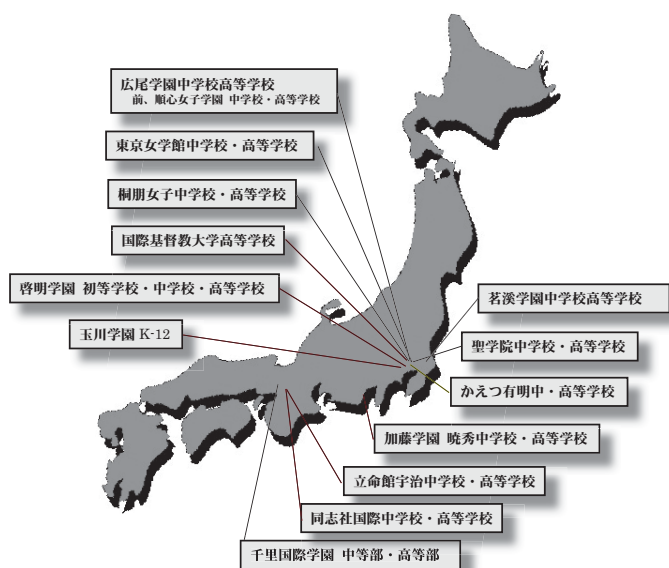

厳選された帰国子女受入校 ニュース

私達は、次のような学校を選び出し、「厳選された帰国子女受入校」として、海外へ積極的に紹介しています。

- ① 帰国子女の受入れにしっかりした教育方針を持っている。
- ② 児童生徒募集のためだけではなく、海外で学ぶ子ども達の実態を知る積極的な努力をしている。
- ③ その成果を、入学・編入の審査や入学後の教育に生かしている。

ここで紹介している「厳選された帰国子女受入校」の教育方針・指導内容・帰国児童生徒の実態などを、お知らせいただき、お子さんの学校選びのためだけではなく、日本における帰国後の教育の幅の広さの理解に、お役立ただければ幸いです。

INFOE (海外子女教育情報センター)

かえつ有明中・高等学校

編入試験・入学試験

★ 2009年4月編入試験日程

2009年3月14日(土)

対象学年: 新中学2・3 ~ 新高2・3 (男・女)

★ 2009年度 帰国生入試日程

対象学年: 新中1・新高1